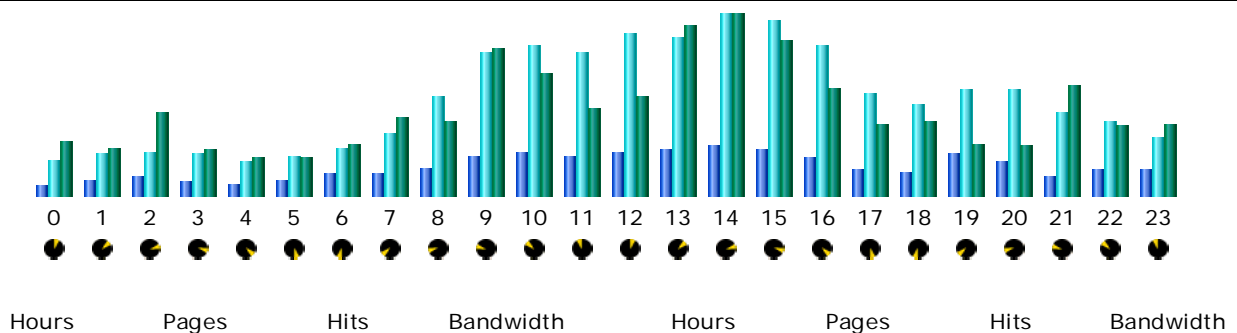

04 Feb 2006	123	478	1281	22.08 MB
05 Feb 2006	130	500	1200	30.81 MB
06 Feb 2006	306	968	3875	79.23 MB
07 Feb 2006	290	866	3186	77.53 MB
08 Feb 2006	463	1020	3222	123.64 MB
09 Feb 2006	380	876	2831	93.68 MB
10 Feb 2006	260	850	2775	86.74 MB
11 Feb 2006	148	842	1629	95.71 MB
12 Feb 2006	142	369	991	24.30 MB
13 Feb 2006	387	1039	3605	113.26 MB
14 Feb 2006	294	773	3063	73.95 MB
15 Feb 2006	307	863	3030	61.94 MB
16 Feb 2006	281	935	3059	59.64 MB
17 Feb 2006	328	1095	3097	139.20 MB
18 Feb 2006	144	449	1269	25.35 MB
19 Feb 2006	111	319	1060	23.90 MB
20 Feb 2006	308	951	3541	74.63 MB
21 Feb 2006	320	1051	3552	98.14 MB
22 Feb 2006	308	1263	4571	99.33 MB
23 Feb 2006	306	955	4142	108.77 MB
24 Feb 2006	232	783	3105	81.00 MB
25 Feb 2006	135	441	1322	56.89 MB
26 Feb 2006	122	357	1198	35.84 MB
27 Feb 2006	262	890	3080	103.11 MB
28 Feb 2006	322	919	2926	135.78 MB
Average	261.75	800.04	2708.25	82.57 MB
Total	7329	22401	75831	2.26 GB

Days of week

Day	Pages	Hits	Bandwidth
Mon	962	3525.25	92.56 MB
Tue	902.25	3181.75	96.35 MB
Wed	1021.25	3549.25	108.72 MB
Thu	888.50	3226.25	100.26 MB
Fri	887.50	2987.75	101.38 MB
Sat	552.50	1375.25	50.01 MB
Sun	386.25	1112.25	28.71 MB

Hours