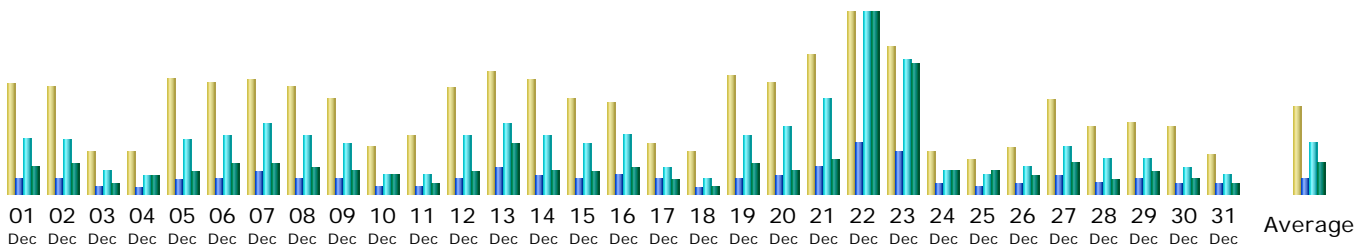

Days of month

Day	Number of visits	Pages	Hits	Bandwidth
01 Dec 2005	273	709	2615	72.14 MB
02 Dec 2005	264	692	2511	75.03 MB
03 Dec 2005	101	337	1068	26.13 MB